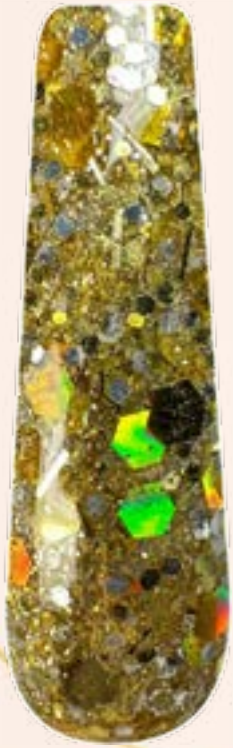

COLECCIÓN Acrílico *christmas*

Q50^{c/u}

Contenido: 1/2 onza (15gr)

N1