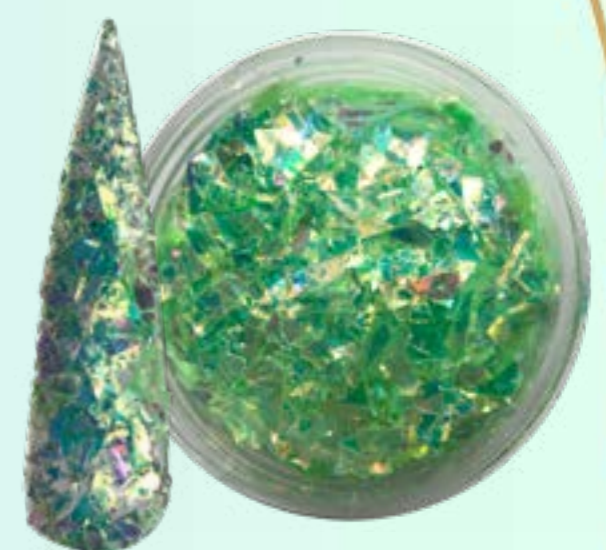

**Q50<sup>c/u</sup>**

Contenido: 1/2 onza (15gr)

Sugar Candy

Sugar Grape

Sugar Ocean

Sugar Love

Sugar Lemon

Sugar Queen

Sugar Silver

Sugar Star

variedad de  
**Acrílico**  
*cola de sirena*

**Q50<sup>c/u</sup>**

Contenido: 1/2 onza (15gr)

Fruit punch

Orange

Pinapple