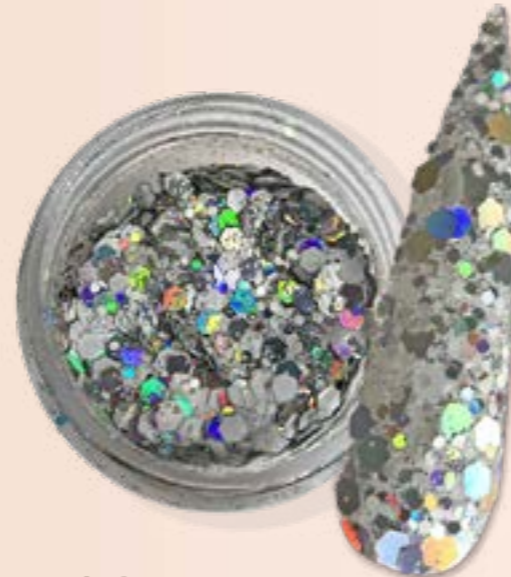

# Glitter

COLECCIÓN  
**Glitter**  
*Love*

**Q50<sup>c/u</sup>**

Contenido: 1/2 onza (15gr)

Candy Love

Gold Love

Forever

Love

Pink Love

Sweet Ely

COLECCIÓN  
**Glitter**  
*deluxe*

**Q50<sup>c/u</sup>**

Contenido: 1/2 onza (15gr)

A01

A02

A03

Sugar Silver

Sugar Star

variedad de  
**Acrílico**  
*cola de sirena*

**Q50<sup>c/u</sup>**

Contenido: 1/2 onza (15gr)

Fruit punch

Orange

Pinapple