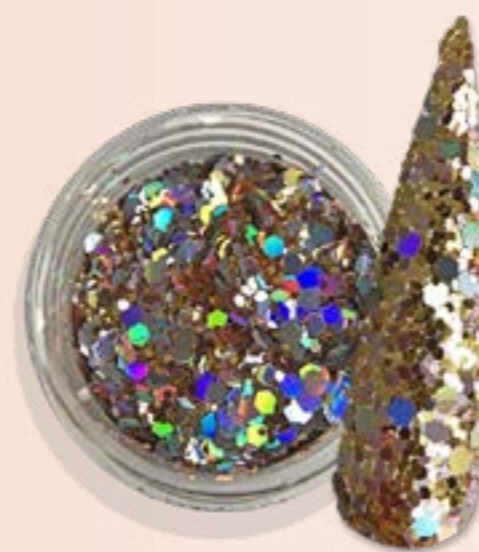

# Q50<sup>c/u</sup>

Contenido: 1/2 onza (15gr)

A09

A10

A11

A12

A13

A14

Sugar Silver

Sugar Star

variedad de  
**Acrílico**  
*cola de sirena*

**Q50<sup>c/u</sup>**

Contenido: 1/2 onza (15gr)

Fruit punch

Orange

Pinapple