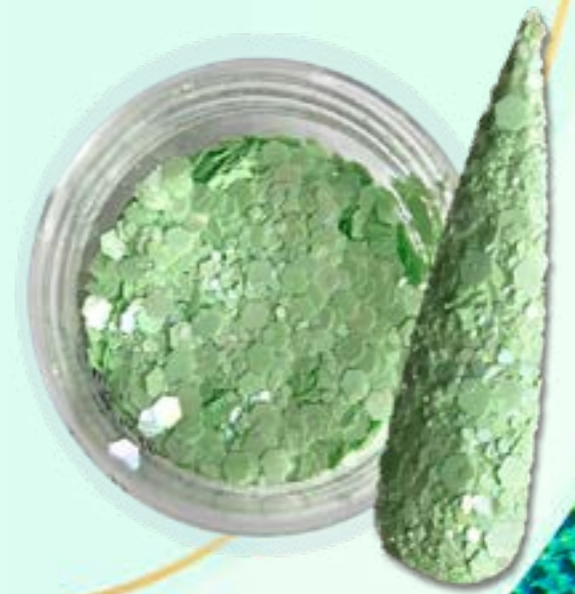

Amarillo pastel

Rosado Pastel

Violeta Pastel

Palo Rosa

Coral Pastel

Burbuja

Bellota

COLECCIÓN  
**Glitter**  
*sugar effect*

**Q50<sup>c/u</sup>**

Contenido: 1/2 onza (15gr)

Sugar Candy

Sugar Grape

Sugar Ocean

Sugar Love

Sugar Lemon

Sugar Queen

Sugar Silver

Sugar Star

variedad de  
**Acrílico**  
*cola de sirena*

**Q50<sup>c/u</sup>**

Contenido: 1/2 onza (15gr)

Fruit punch

Orange

Pinapple