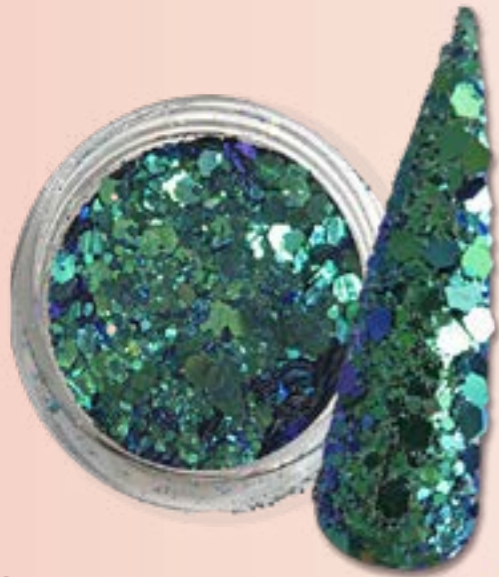

Pink Love

Sweet Ely

COLECCIÓN  
**Glitter**  
*deluxe*

**Q50<sup>c/u</sup>**

Contenido: 1/2 onza (15gr)

A01

A02

A03