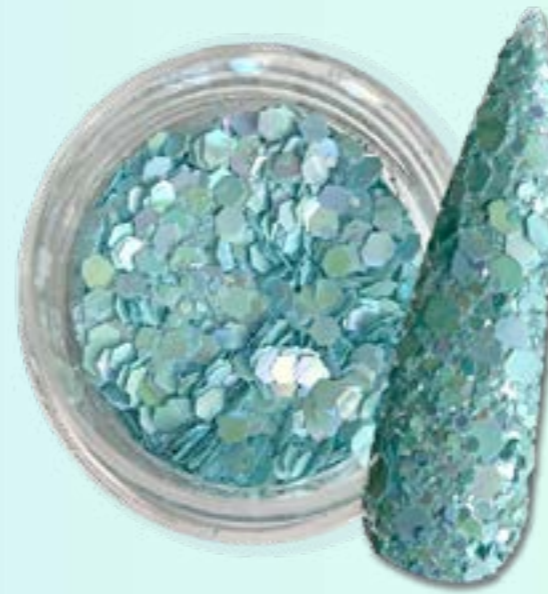

Amarillo pastel

Rosado Pastel

Violeta Pastel

Palo Rosa

Coral Pastel

Burbuja

Bellota

COLECCIÓN  
**Glitter**  
*sugar effect*

**Q50<sup>c/u</sup>**

Contenido: 1/2 onza (15gr)

Sugar Candy

Sugar Grape

Sugar Ocean

Sugar Love

Sugar Lemon

Sugar Queen

Sugar Silver

Sugar Star

variedad de  
**Acrílico**  
*cola de sirena*

**Q50<sup>c/u</sup>**

Contenido: 1/2 onza (15gr)

Fruit punch

Orange

Pinapple